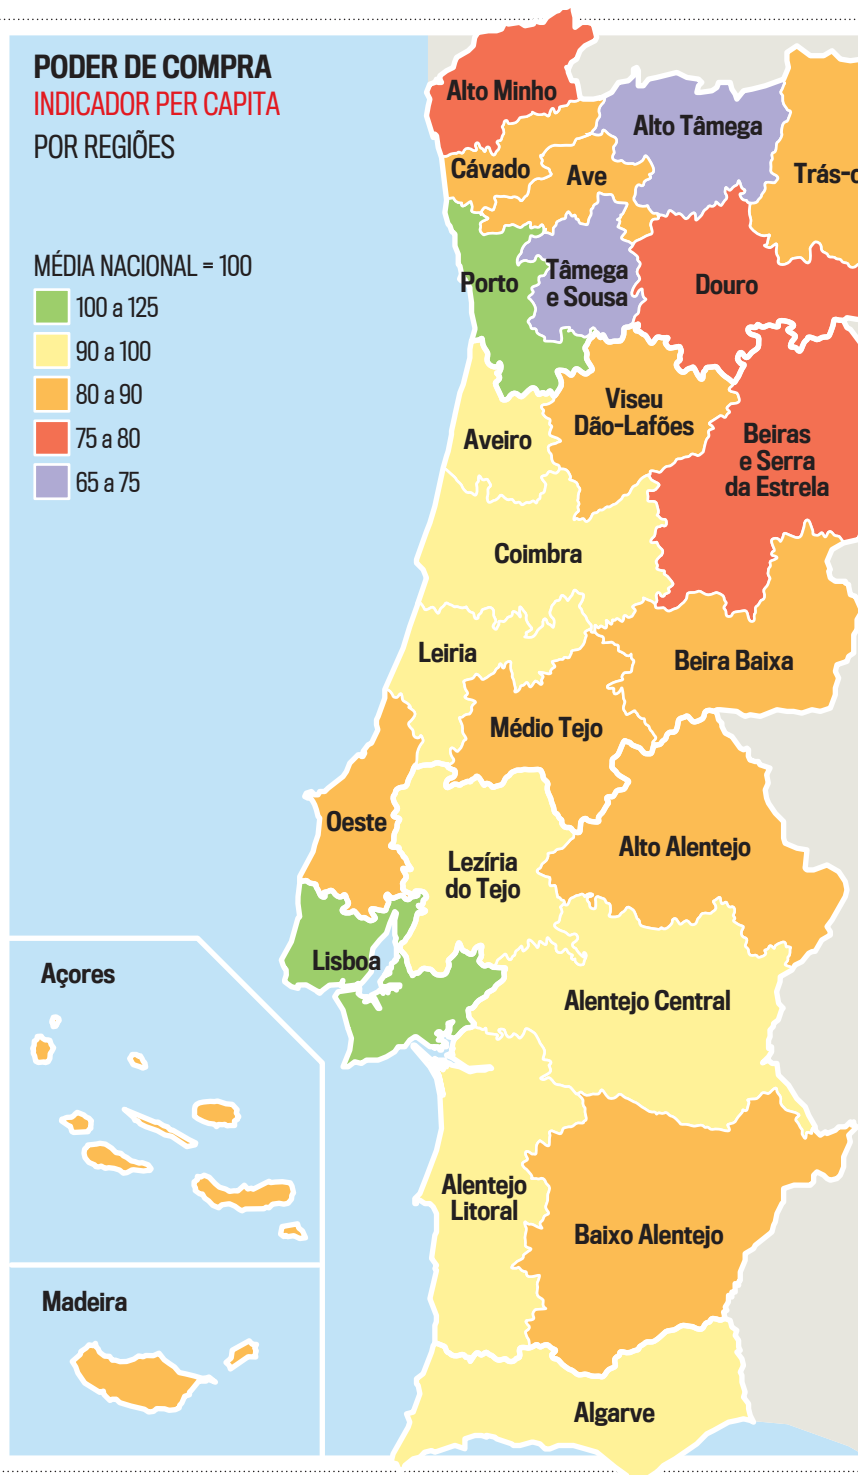

**PODER DE COMPRA**  
INDICADOR PER CAPITA  
POR REGIÕES

MÉDIA NACIONAL = 100

**CONCELHOS COM MAIOR**  
**PODER DE COMPRA**

Lisboa	214,54
Porto	161,43
Oeiras	157,08
S. João da Madeira	136,12
Sines	133,47
Faro	132,14
Coimbra	131,54
Aveiro	125,13
Matosinhos	123,68
Cascais	122,72
Alcochete	118,25
Évora	116,39
Funchal	115,29
Maia	113,16
Almada	109,73
Setúbal	107,61
Azambuja	107,44
Beja	107,06
Portalegre	105,70
Ponta Delgada	105,50
Braga	105,42
Espinho	104,58
Albufeira	104,44
Santarém	103,95
Amadora	103,87
Sobral de Monte Agraço	103,09
Entroncamento	103,06
Leiria	102,92
Castro Verde	102,41
Barreiro	101,90
Montijo	101,36
Vila Real	100,81
Portimão	100,67

OUTRAS CAPITALS DE DISTRITO

Bragança	97,97
Castelo Branco	97,40
Guarda	96,25
Viseu	95,93
Viana do Castelo	93,65

**CONCELHOS**  
**COM MENOR**  
**PODER DE COMPRA**  
INDICADOR PER CAPITA

Ponta do Sol	55,83
Tabuaço	55,85
Celorico de Basto	56,08
Cinfães	56,32
Baião	57,14
Câmara de Lobos	57,25
Ribeira de Pena	57,33
Resende	58,16
Vinhais	58,25
Penalva do Castelo	58,59
Mondim de Basto	58,76
Sernancelhe	59,23
Fornos de Algodres	59,56
Santana	59,82
Boticas	59,91
Penamacor	59,94
Valpaços	60,13
Sta. Marta de Penaguião	60,23
Porto Moniz	60,53
Penedono	60,71
Vila do Bispo	60,94
São Vicente	61,07
Vila Nova de Paiva	61,25
Monchique	61,26
Murça	61,42
Calheta (Madeira)	61,62
Carraceda de Ansiães	61,66
Sátão	61,71
Mêda	62,1
Pinhel	62,39
Vimioso	62,6
Tarouca	62,67
Nordeste	62,69
Penacova	62,75
Vila Franca do Campo	62,99
Vila Flor	63,07
Vila Pouca de Aguiar	63,13
Oleiros	63,52
Freixo de Espada à Cinta	63,64
Montalegre	63,65
Sabugal	63,67
Sabrosa	63,79
Torre de Moncorvo	63,83
Manteigas	63,91
Terras de Bouro	63,97
Armamar	64,1
Aljezur	64,1
Melgaço	64,17
Castro Daire	64,39
Vouzela	64,47