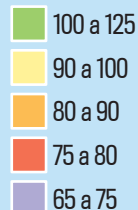

**PODER DE COMPRA**  
INDICADOR PER CAPITA  
POR REGIÕES

MÉDIA NACIONAL = 100

**CONCELHOS COM MAIOR**  
**PODER DE COMPRA**

Lisboa	214,54
Porto	161,43
Oeiras	157,08
S. João da Madeira	136,12
Sines	133,47
Faro	132,14
Coimbra	131,54
Aveiro	125,13
Matosinhos	123,68
Cascais	122,72
Alcochete	118,25
Évora	116,39
Funchal	115,29
Maia	113,16
Almada	109,73
Setúbal	107,61
Azambuja	107,44
Beja	107,06
Portalegre	105,70
Ponta Delgada	105,50
Braga	105,42
Espinho	104,58
Albufeira	104,44
Santarém	103,95
Amadora	103,87
Sobral de Monte Agraço	103,09
Entroncamento	103,06
Leiria	102,92
Castro Verde	102,41
Barreiro	101,90
Montijo	101,36
Vila Real	100,81
Portimão	100,67